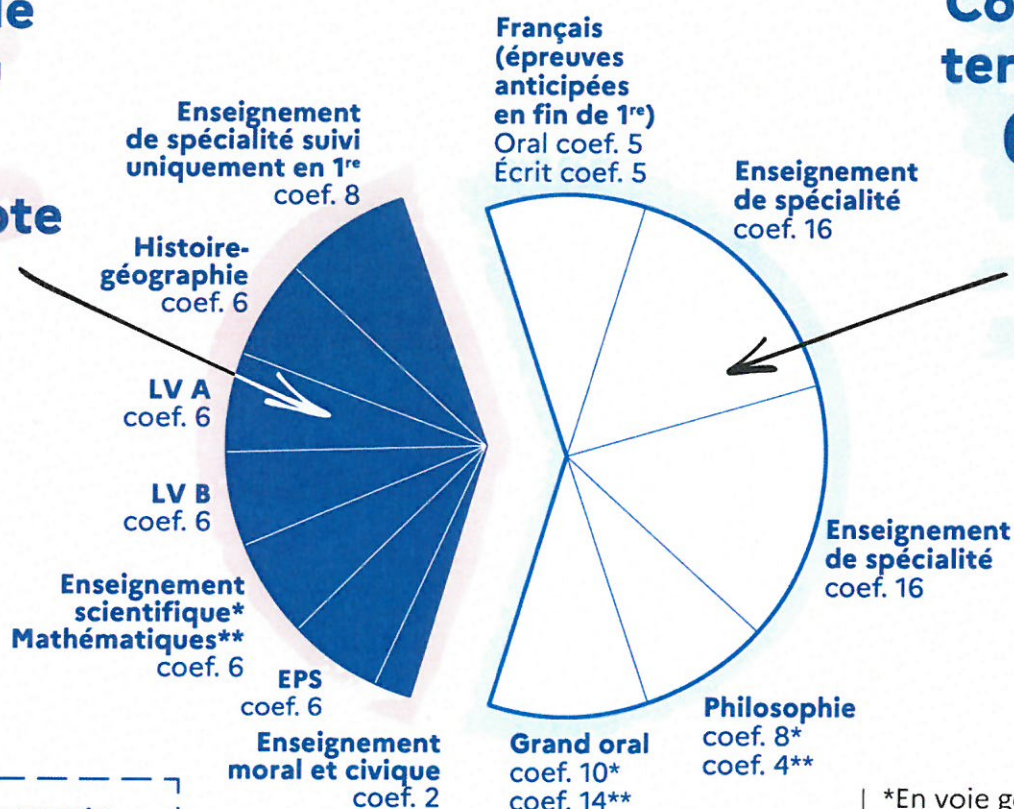

(*) Ces notes de 1re sont uniquement incluses dans la moyenne générale du bulletin de 1re

CONTRÔLE CONTINU
Terminale 2021 - 2022
Conservation des Notes de Première
COEFFICIENTS ADAPTÉS

		PREMIÈRE 2020-2021	TERMINALE 2021-2022	CYCLE TERMINAL 2022
enseignements obligatoires	Histoire - Géographie	3,33	3	6,33
	Langue vivante A	3,33	3	6,33
	Langue vivante B	3,33	3	6,33
	Enseignement scientifique	2,5	2,5	5
	Éducation physique et sportive	-	5	5
	Enseignement moral et civique	-	1	1
	Spécialité abandonnée en 1re	5	-	5
	Moyenne générale du bulletin	5	-	5
Total coefficients		22,50	17,50	40,00

ÉPREUVES FINALES BAC 2022

ÉPREUVES ANTICIPÉES (PREMIÈRE)			
	COEFFICIENT	TYPE D'ÉPREUVE	DURÉE
Français	5	écrite	4h
	5	orale	20 min
ÉPREUVES FINALES (TERMINALE)			
Philosophie	8	écrite	4h
Grand Oral	10	Orale	20 min
2 Spécialités (coeff 16/spé)	32	Variable (cf tableau suivant)	
Total coefficients		60	

Répartition de la note finale

Contrôle continu
40 %
de la note finale

Contrôle terminal
60 %
de la note finale

Enseignements optionnels
coef. 2 à 4 sup.***

*En voie générale
**En voie technologique
*** 2 si suivi uniquement une année, 4 si suivi en 1^{re} et terminale